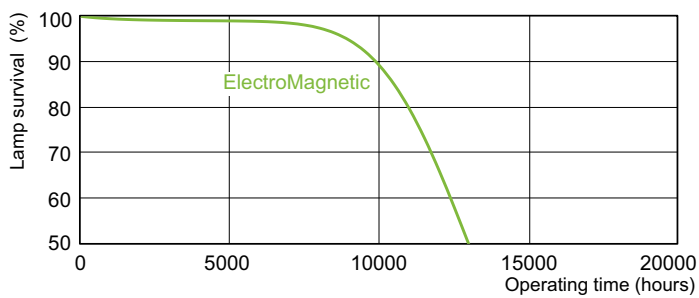

Срок службы

LDLE_TL-DSTD_0001-Life expectancy diagram