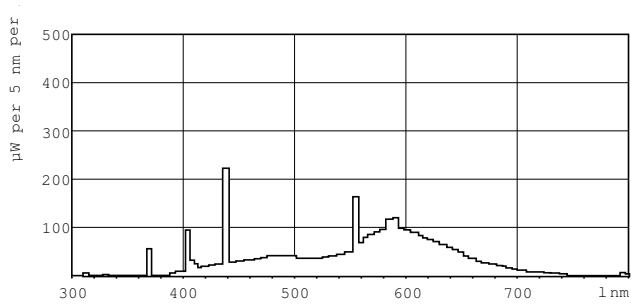

TL-D Standard Colours

TL-D 30W/33-640 1SL/25

Лампы TL-D Standard Colors (диаметр трубки 26 мм) вырабатывают свет в диапазоне от теплого белого до холодного дневного. Лампы умеренной эффективности и цветопередачи.

Данные о продукции

Общая информация	
Цоколь	G13 [Medium Bi-Pin Fluorescent]
Срок службы до 10 % отказов (ном.)	10000 h
Срок службы до 50 % отказов (ном.)	13000 h

Технические характеристики освещения	
Код цвета	33-640
Светоотдача (ном.)	2100 lm
Обозначение цвета	Cool White (CW)
Стабильность светового потока 10 000 ч (ном.)	75 %
Стабильность светового потока 2000 ч (ном.)	90 %
Стабильность светового потока 5000 ч (ном.)	80 %
Коррелированная цветовая температура (ном.)	4100 K
Коэффициент цветопередачи (ном.)	63

Соответствие требованиям и область применения	
Метка энергоэффективности (EEL)	B
Содержание ртути (Hg) (ном.)	8,0 mg
Энергопотребление кВт-час/1000 ч	36 kWh

Данные об изделии	
Полный код продукта	871869648772300
Название продукта для заказа	TL-D 30W/33-640 1SL/25
EAN/UPC — продукт	8718696487723
Код заказа	928025403351
Нумератор — количество на упаковку	1
Нумератор — упаковок на внешний короб	25
Материал № (12NC)	928025403351
Вес нетто (шт.)	103,600 g
ILCOS Code	FD-30/41/2B-E-G13

TL-D Standard Colours

Чертеж размеров

TL-D 30W/33-640

Product

TL-D 30W/33-640 1SL/25

Фотометрические данные

Цвет излучения /33-640

Цвет излучения /33-640