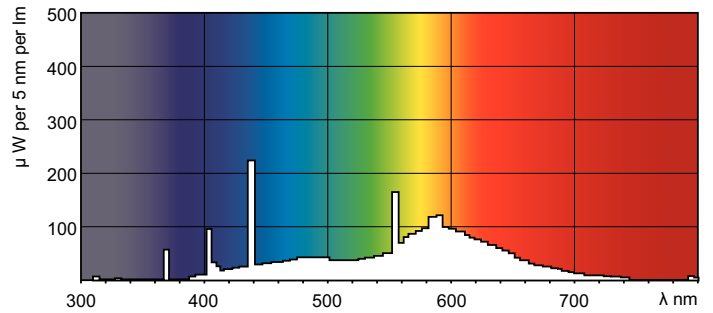

TL-D Standard Colours

TL-D 30W/33-640 1SL/25

Лампы TL-D Standard Colors (диаметр трубки 26 мм) вырабатывают свет в диапазоне от теплого белого до холодного дневного. Лампы умеренной эффективности и цветопередачи.

Данные о продукции

Общая информация	
Цоколь	G13 [Medium Bi-Pin Fluorescent]
Срок службы до 10 % отказов (ном.)	10000 h
Срок службы до 50 % отказов (ном.)	13000 h

Технические характеристики освещения	
Код цвета	33-640
Светоотдача (ном.)	2100 lm
Обозначение цвета	Cool White (CW)
Стабильность светового потока 10 000 ч (ном.)	75 %
Стабильность светового потока 2000 ч (ном.)	90 %
Стабильность светового потока 5000 ч (ном.)	80 %
Коррелированная цветовая температура (ном.)	4100 K
Коэффициент цветопередачи (ном.)	63

TL-D Standard Colours

Чертеж размеров

TL-D 30W/33-640

Product

TL-D 30W/33-640 1SL/25

Фотометрические данные

Цвет излучения /33-640

Цвет излучения /33-640