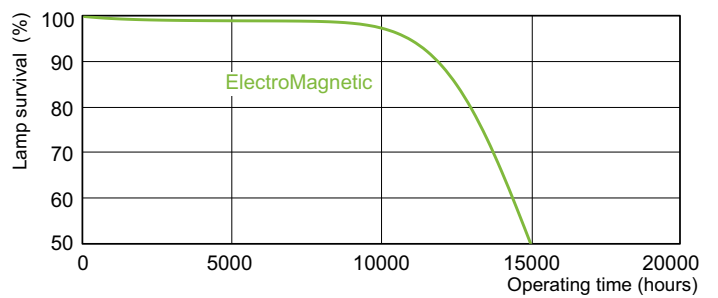

Срок службы

LDLE_TL-DSTD_0001-Life expectancy diagram